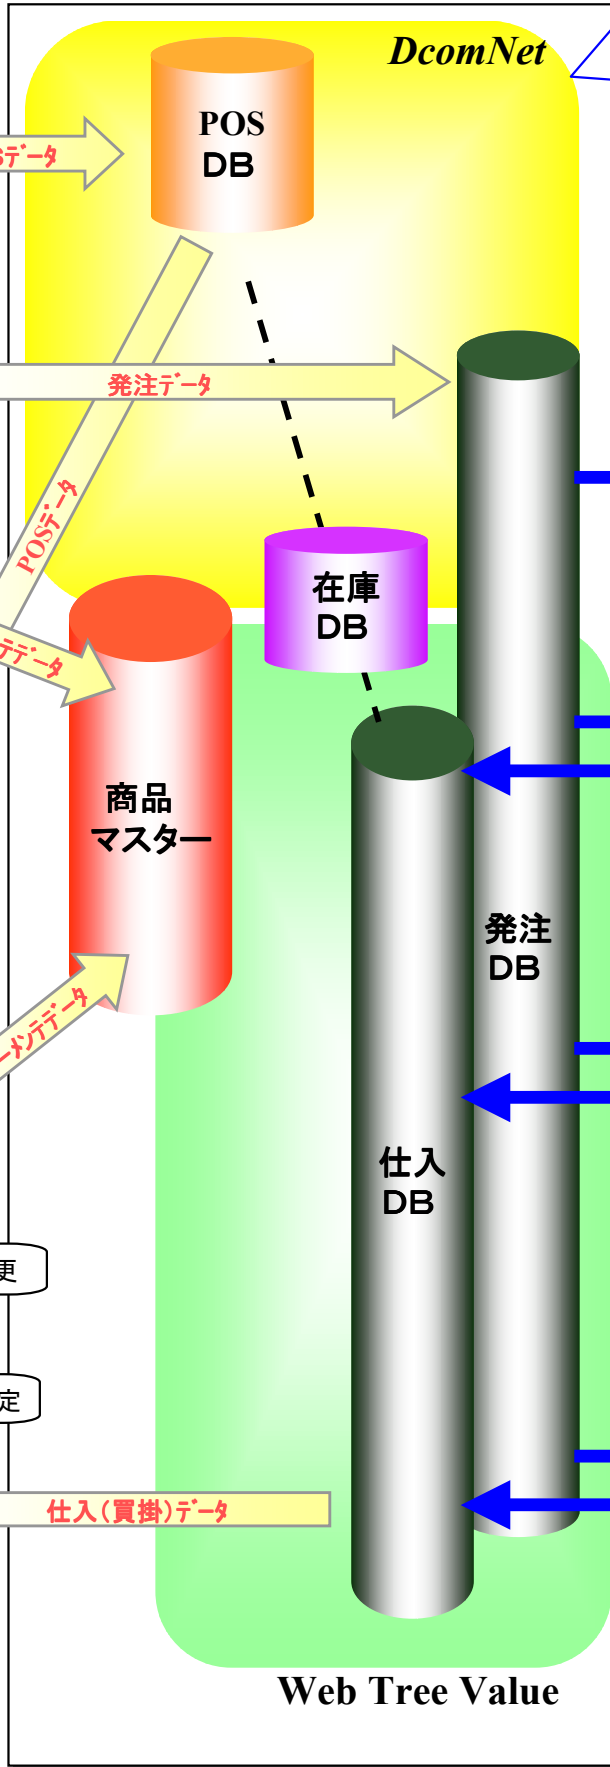

Web-EDI

インターネットに接続可能なパソコンがあれば、Web-EDIシステムを導入することにより、卸店・メーカーから出荷(納品確定)データを集信し、小売店や物流センターへご提供できるサービスです。

ウェブスペースの提供するASP型Web-EDIソリューション。 (Web-Treeシリーズ)...

① Web-Tree Light (既存システム連動型Web-EDI)

自社でEOSシステムを持つ小売業様からの発注データをウェブスペース EDIサーバー経由でプロトコル変換し各取引先様でのWEBブラウザでの参照が可能、取引先様からの出荷(納品確定)データ、請求データを逆変換し、自社の基幹システムに連携することができます。

② Web-Tree Value (中小小売業向けWeb-EDI)

中小小売業向けに、商品マスタメンテナンスから発注～支払・請求業務まで全ての業務をカバー。ASP型で少ない期間と初期投資でシステム化を実現します。
豊富な取引先様インターフェースにより柔軟対応と取引先様の負担軽減が可能です。

Web Tree Light

Web Tree Value

店舗様

WSデータセンター

別途DcomNetサービスと組み合わせることにより、販売管理～仕入・在庫管理まで流通業様のトータルな業務のシステム化を実現します。