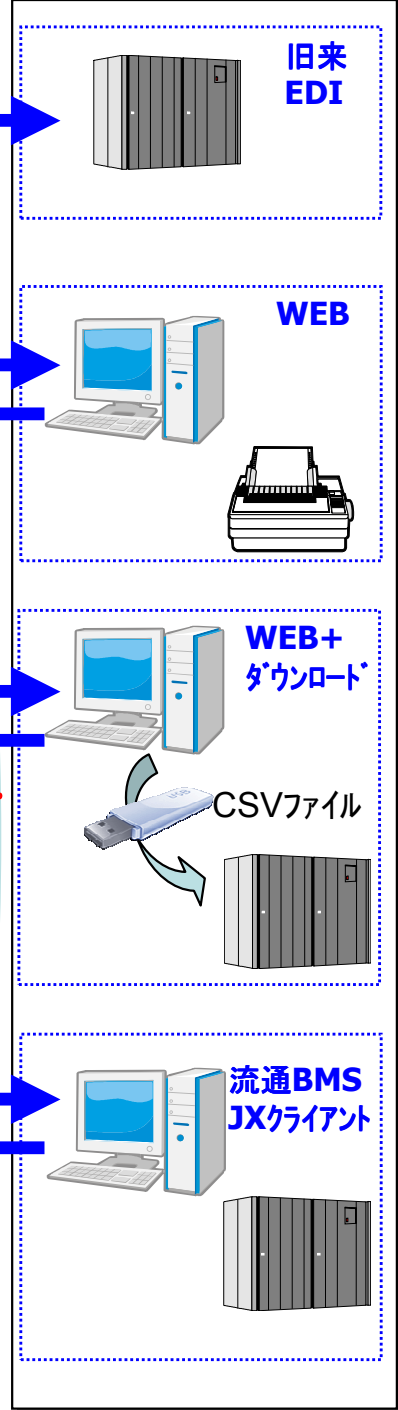

Web Tree Value

店舗様

WSデータセンター

別途DcomNetサービスと組み合わせることにより、販売管理～仕入・在庫管理まで流通業様のトータルな業務のシステム化を実現します。

本部様

取引先様

Web Tree Value