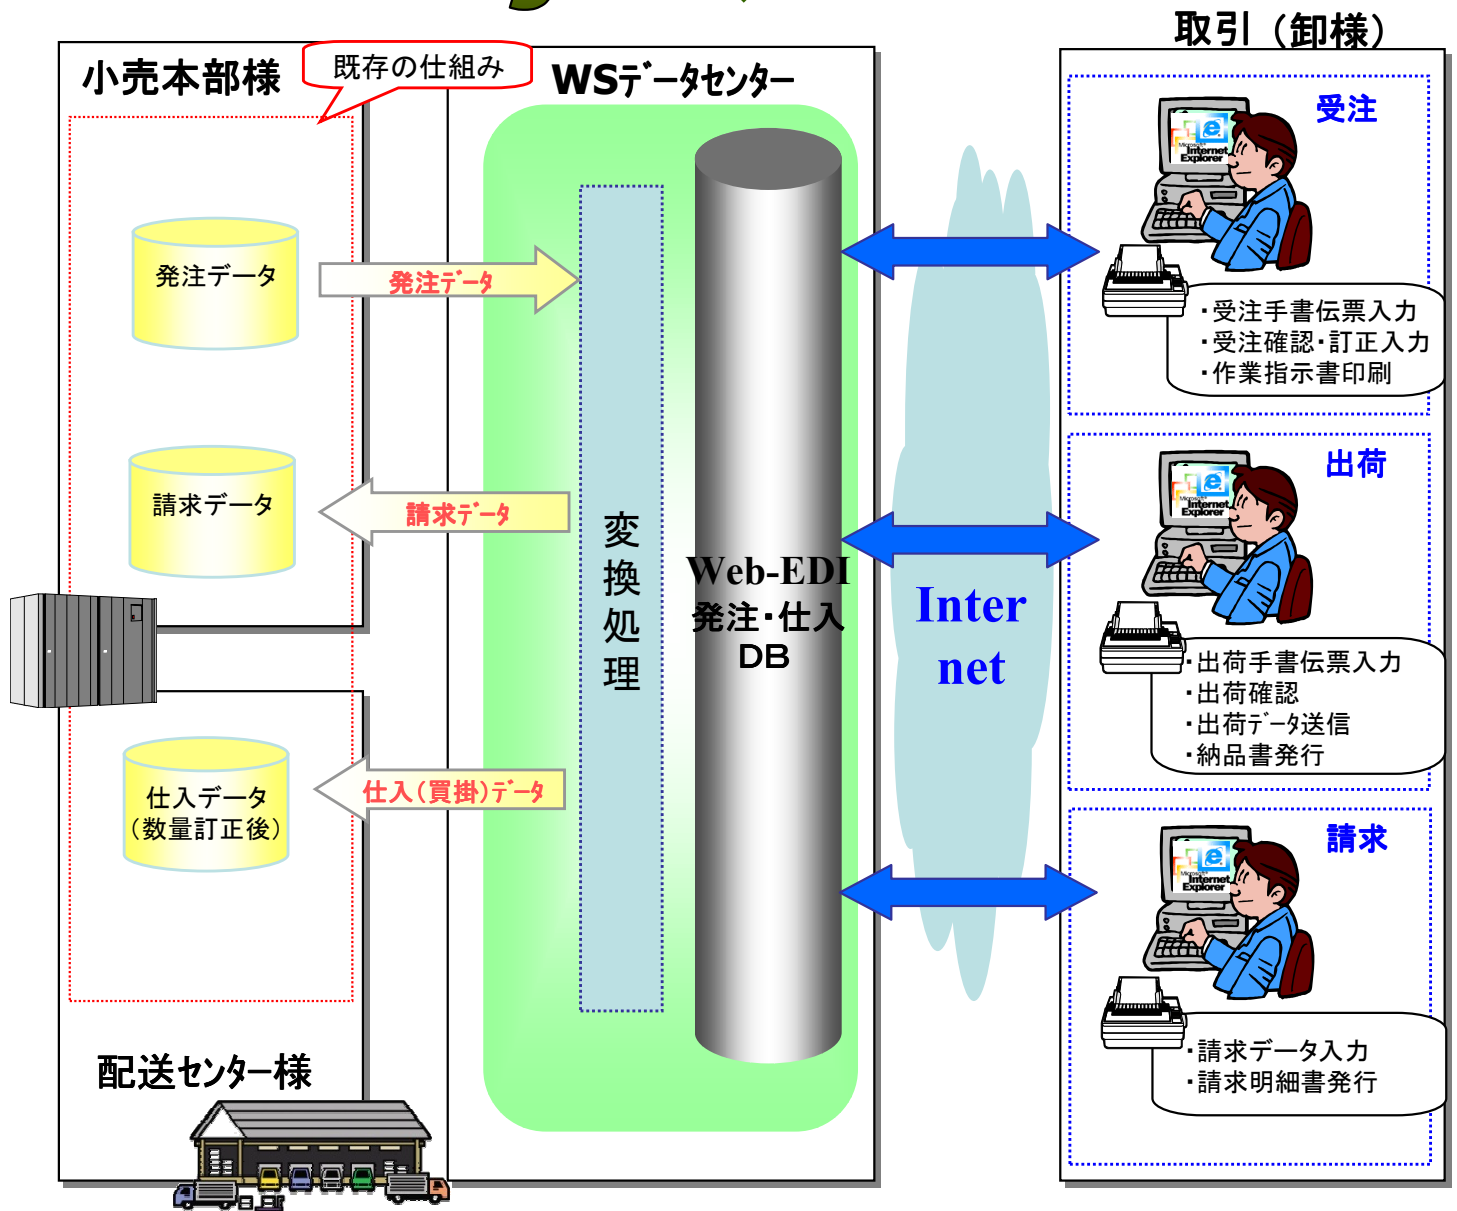

Web-EDI

インターネットに接続可能なパソコンがあれば、Web-EDIシステムを導入することにより、卸店・メーカーから出荷(納品確定)データを集信し、小売店や物流センターへご提供できるサービスです。

ウェブスペースの提供するASP型Web-EDIソリューション。 (Web-Treeシリーズ)...

① Web-Tree Light (既存システム連動型Web-EDI)

自社でEOSシステムを持つ小売業様からの発注データをウェブスペース EDIサーバー経由でプロトコル変換し各取引先様でのWEBブラウザでの参照が可能、取引先様からの出荷(納品確定)データ、請求データを逆変換し、自社の基幹システムに連携することができます。

② Web-Tree Value (中小小売業向けWeb-EDI)

中小小売業向けに、商品マスタメンテナンスから発注～支払・請求業務まで全ての業務をカバー。ASP型で少ない期間と初期投資でシステム化を実現します。
豊富な取引先様インターフェースにより柔軟対応と取引先様の負担軽減が可能です。

Web Tree Light

Web Tree Value

店舗様

WSデータセンター

別途DcomNetサービスと組み合わせることにより、販売管理～仕入・在庫管理まで流通業様のトータルな業務のシステム化を実現します。