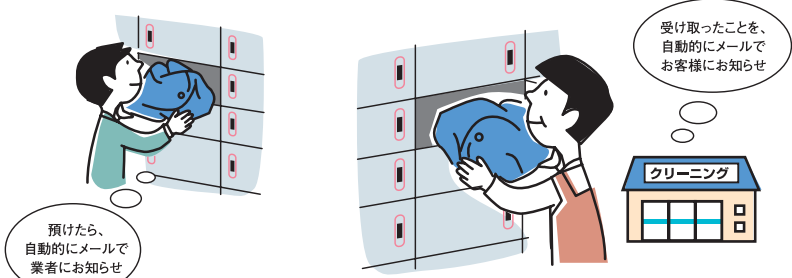

買物カゴがわりに

宅配ボックスに

預ける ⇄ 引き取り自由自在、いつでもどこでも“マイボックス”になる！

品物を預ける → 代金は電子決済 → メールでお知らせ → 業者が引き取る → 業者がお届け → メールでお知らせ → 品物を受け取る
すべての流れをIT化。人々の願いをかなえる、新時代のサービスです。

利用者が品物を預ける → 業者が引き取る

業者が品物を届ける → 利用者が品物を引き取る

メールで知らせる
代金を電子決済する

自宅以外で郵便を受け取る

利用者が品物を預けて、自分で受け取る

こんなところが新しい！

- NEW** 電子決済できます
(クレジットカード、電子マネー、SUICA、PASMOなど)
- NEW** メールでお知らせします
(品物が届いたらPCへ携帯へスマホへ、メールでお知らせ)
- NEW** 本人確認ができます
(利用者IDとパスワードでセキュリティしっかり)

たとえば、こんなサービスに利用できます

駅で
クリーニングの
取り次ぎに